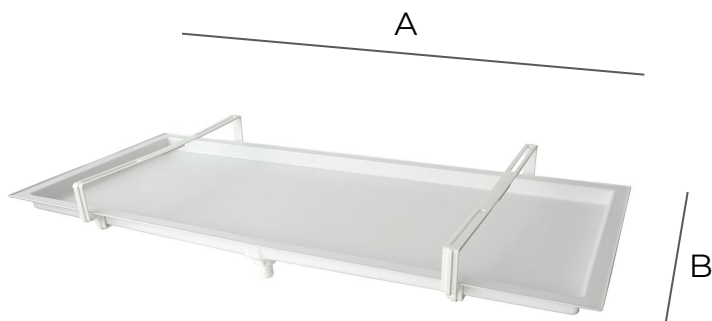

## Accessori per unità esterne

Codice	Colore	Dimensioni A x B mm
<b>BAC7939</b>	bianco	790x390
<b>BAC9442</b>	bianco	945x425

**Descrizione:** Kit bacinella raccogli condensa universale

**Caratteristiche:** La bacinella viene installata sotto le unità esterne così da raccogliere eventuale formazione di condensa.