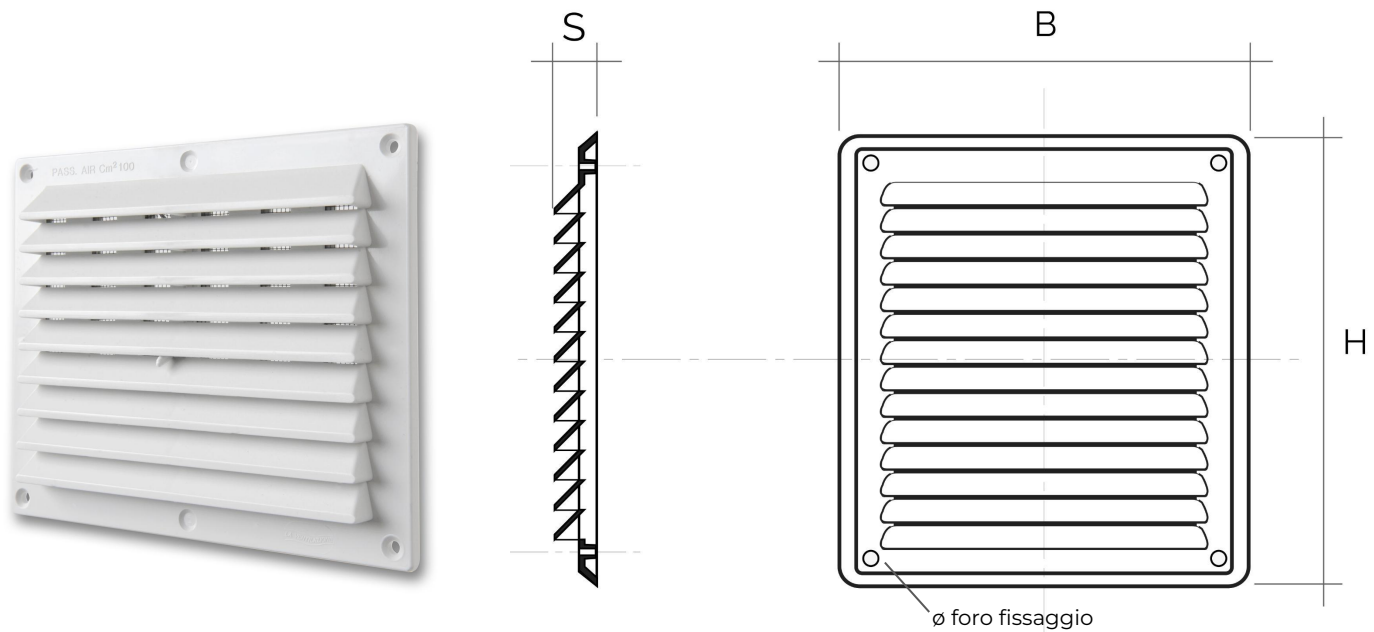

Griglie rettangolari tipo "B" da sovrapporre

Codice	BxH mm	S mm	interasse fori fissaggio mm	ø foro fissaggio mm	Pass Air cm²	Dosatore aria + rete antinsetti
BDR1714B	175x146	20	161x132	4	60	✓
BDR1714M	175x146	20	161x132	4	60	✓

Descrizione: Griglia di ventilazione rettangolare a sovrapporre

Materiale: Plastica ABS

Colore: BDR1714B Bianco - BDR1714M Marrone

Caratteristiche: Griglia di ventilazione rettangolare a sovrapporre, completa di dosatore per regolare il flusso d'aria. Può essere installata sia in ambienti interni sia esterni.