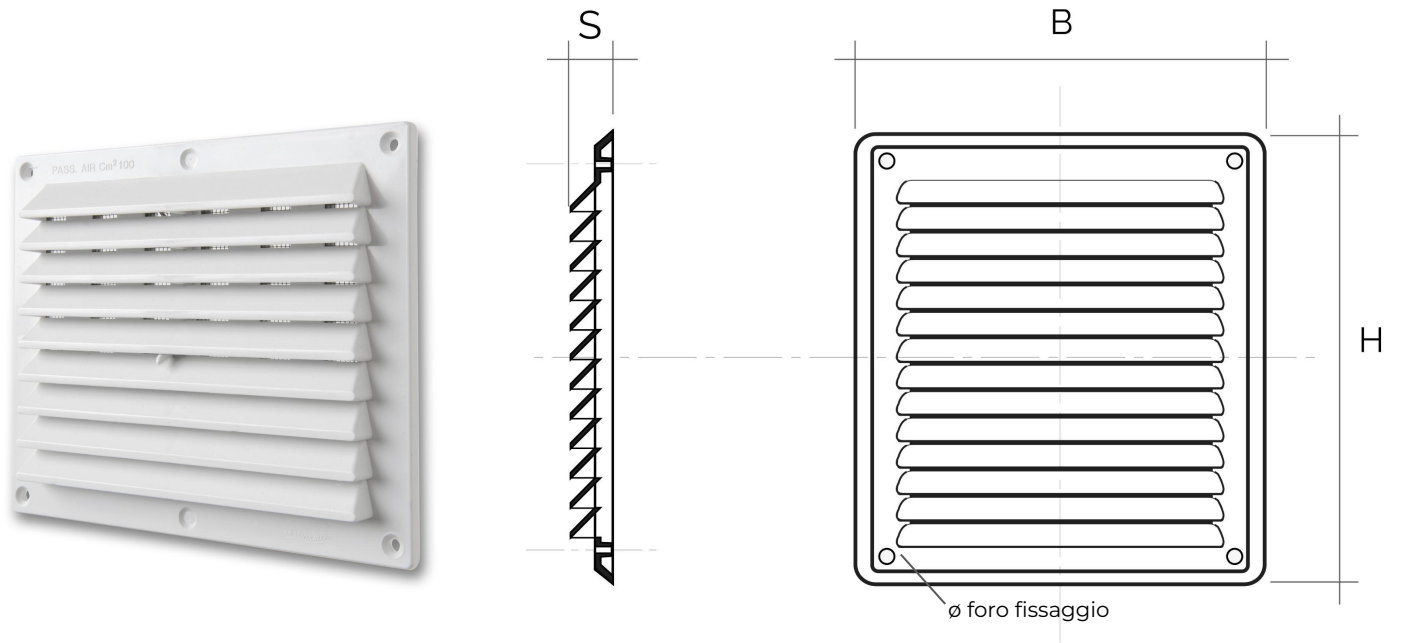

Griglie rettangolari tipo "B" da sovrapporre

Codice	BxH mm	S mm	interasse fori fissaggio mm	ø foro fissaggio mm	Pass Air cm²	Dosatore aria + rete + Funicelle
BDSR1714B	175x146	20	161x132	4	60	✓
BDSR1714M	175x146	20	161x132	4	60	✓

Descrizione: Griglia di ventilazione rettangolare a sovrapporre

Materiale: Plastica ABS

Colore: BDSR1714B Bianco - BDSR1714M Marrone

Caratteristiche: Griglia di ventilazione rettangolare a sovrapporre, completa di funicelle che applicate al dosatore consentono la regolazione a distanza del flusso aria. Può essere installata sia in ambienti interni sia esterni.