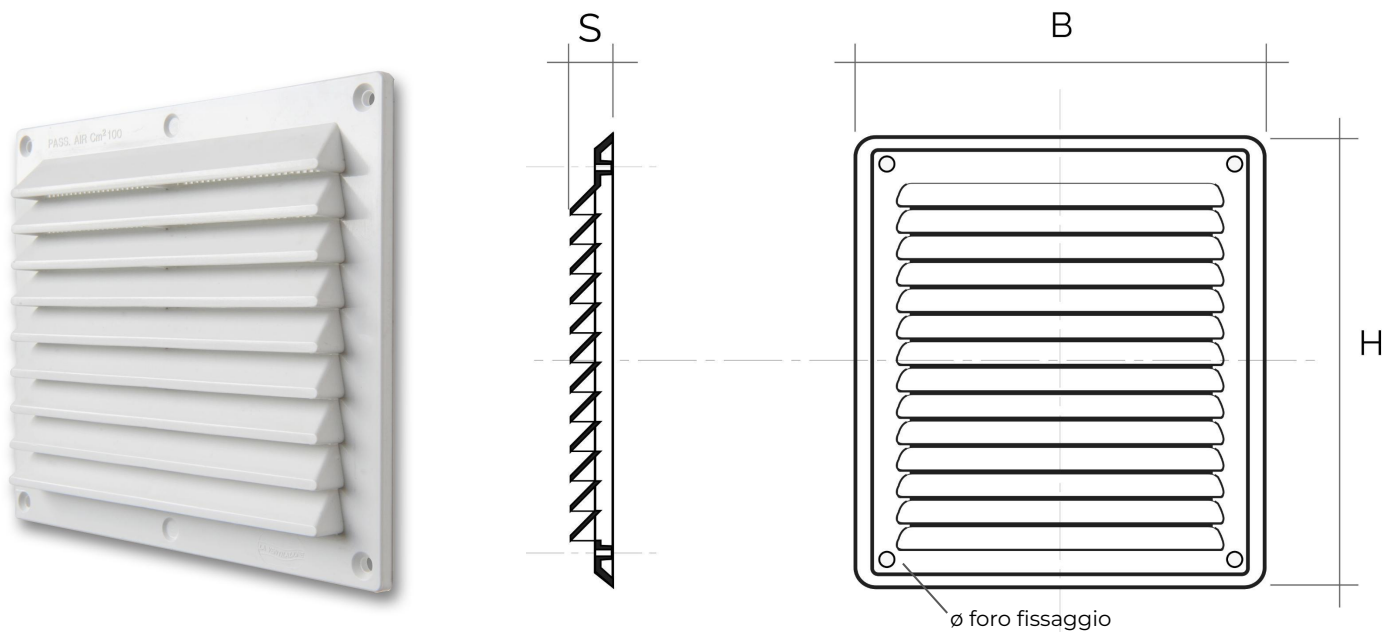

Griglie rettangolari tipo "B" da sovrapporre

Codice	BxH mm	S mm	interasse fori fissaggio mm	ø foro fissaggio mm	Pass Air cm²	Rete antinsetti
BR1714B	175x146	20	161x132	4	100	✓
BR1714M	175x146	20	161x132	4	100	✓
BR1714RAN	175x146	20	161x132	4	100	✓

Descrizione: Griglia di ventilazione rettangolare a sovrapporre

Materiale: Plastica ABS

Colore: BR1714B Bianco - BR1714M Marrone - BR1714RAN Ramato

Caratteristiche: Griglia di ventilazione rettangolare a sovrapporre da fissare al muro con viti e tasselli. Può essere installata sia in ambienti interni sia esterni.