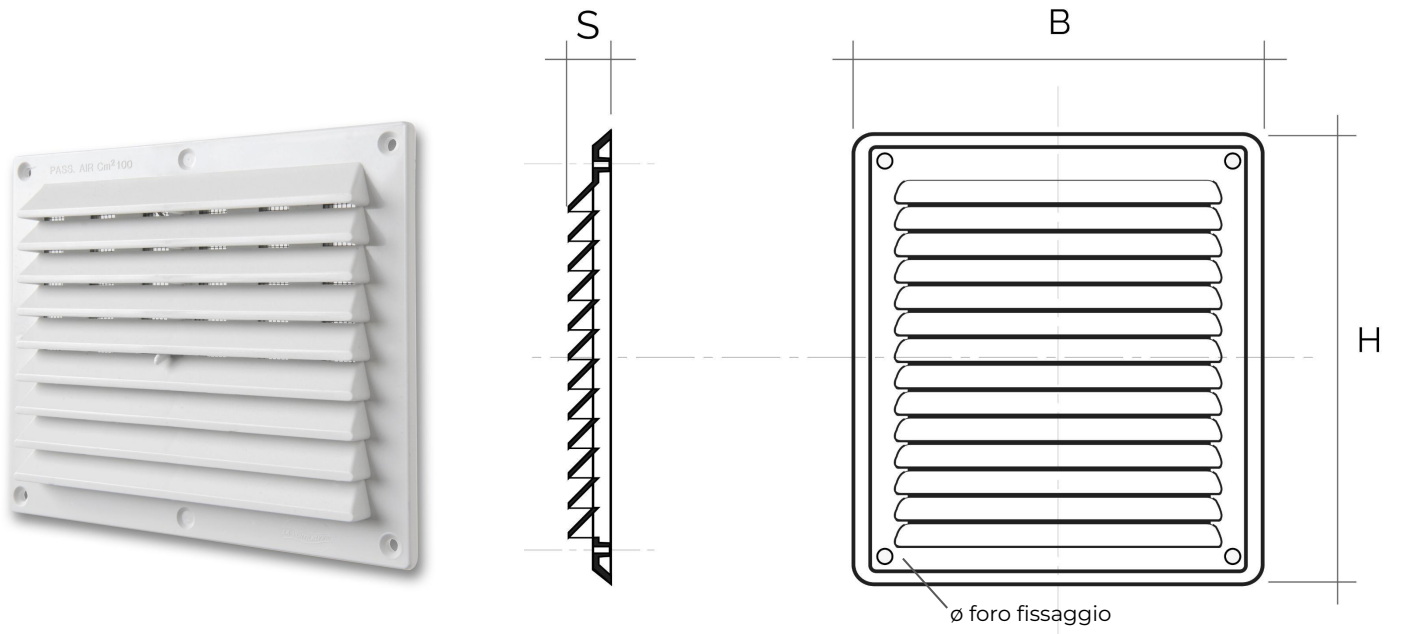

Griglie rettangolari tipo "B" da sovrapporre

Codice	BxH mm	S mm	interasse fori fissaggio mm	ø foro fissaggio mm	Pass Air cm²	Dosatore aria
BD1714B	175x146	20	161x132	4	60	✓
BD1714M	175x146	20	161x132	4	60	✓

Descrizione: Griglia di ventilazione rettangolare a sovrapporre

Materiale: Plastica ABS

Colore: BD1714B Bianco - BD1714M Marrone

Caratteristiche: Griglia di ventilazione rettangolare a sovrapporre, completa di dosatore per regolare il flusso d'aria.
Può essere installata sia in ambienti interni sia esterni.