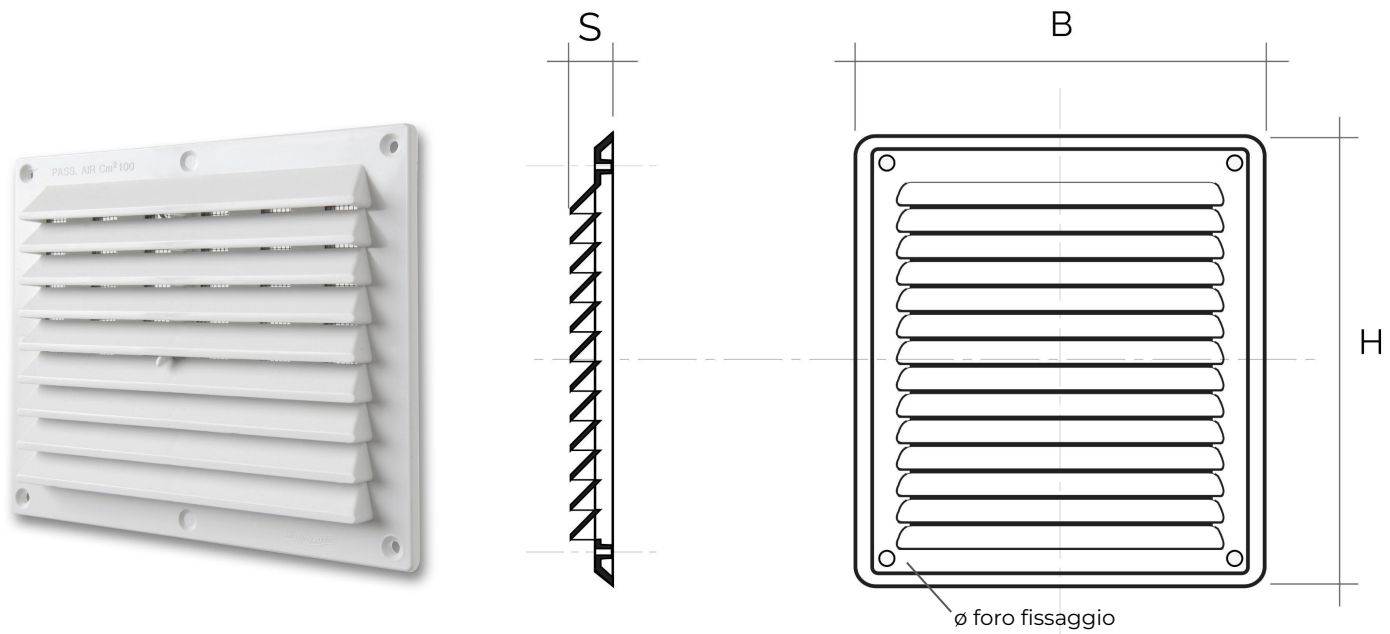

Griglie rettangolari tipo "B" da sovrapporre

Codice	BxH mm	S mm	interasse fori fissaggio mm	ø foro fissaggio mm	Pass Air cm²	Dosatore aria + funicelle
BDS1714B	175x146	20	161x132	4	60	✓
BDS1714M	175x146	20	161x132	4	60	✓

Descrizione: Griglia di ventilazione rettangolare a sovrapporre

Materiale: Plastica ABS

Colore: BDS1714B Bianco - BDS1714M Marrone

Caratteristiche: Griglia di ventilazione rettangolare a sovrapporre, completa di funicelle che applicate al dosatore consentono la regolazione a distanza del flusso aria. Può essere installata sia in ambienti interni sia esterni.