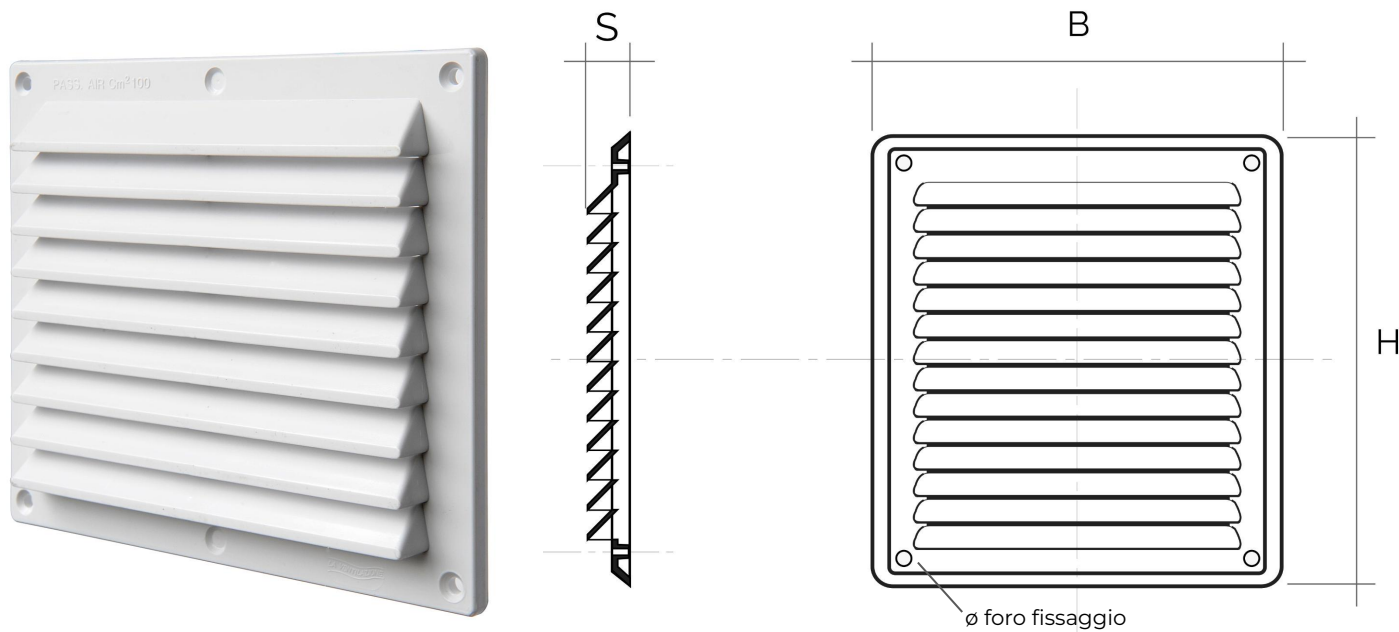

## Griglie rettangolari tipo "B" da sovrapporre

Codice	BxH mm	S mm	Interasse fori fissaggio mm	ø foro fissaggio mm	Pass Air cm <sup>2</sup>
<b>B1714B</b>	175x146	20	161x132	4	100
<b>B1714M</b>	175x146	20	161x132	4	100

**Descrizione:** Griglia di ventilazione rettangolare a sovrapporre

**Materiale:** Plastica ABS

**Colore:** B1714B Bianco - B1714M Marrone

**Caratteristiche:** Griglia di ventilazione rettangolare a sovrapporre da fissare al muro con viti e tasselli. Può essere installata sia in ambienti interni sia esterni.

**Descrizione:** Griglia di ventilazione rettangolare a sovrapporre

**Materiale:** Plastica ABS

**Colore:** BR1714B Bianco - BR1714M Marrone - BR1714RAN Ramato

**Caratteristiche:** Griglia di ventilazione rettangolare a sovrapporre da fissare al muro con viti e tasselli. Può essere installata sia in ambienti interni sia esterni.

**Descrizione:** Griglia di ventilazione rettangolare a sovrapporre

**Materiale:** Plastica ABS

**Colore:** BD1714B Bianco - BD1714M Marrone

**Caratteristiche:** Griglia di ventilazione rettangolare a sovrapporre, completa di dosatore per regolare il flusso d'aria.  
Può essere installata sia in ambienti interni sia esterni.