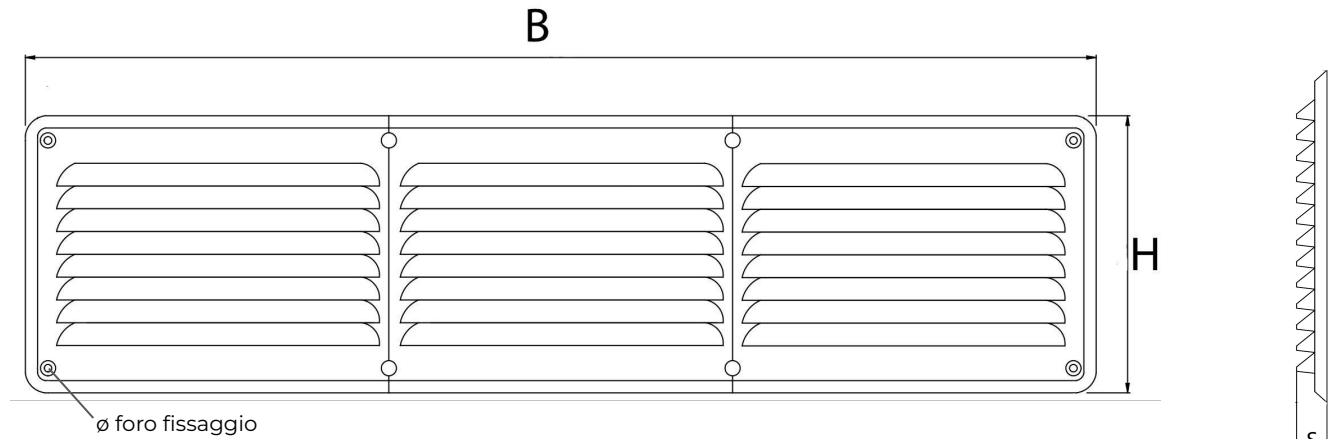

Griglie rettangolari tipo "A" da sovrapporre

Codice	BxH mm	S mm	interasse fori fissaggio mm	ø foro fissaggio mm	Pass Air cm²	Rete antinsetti
A5614B	564x146	16	540x120	4	300	
AR5614B	564x146	16	541x120	4	300	✓

Descrizione: Griglia di ventilazione rettangolare a sovrapporre

Materiale: ABS

Colore: Bianco

Caratteristiche: Griglia di ventilazione rettangolare a sovrapporre da fissare al muro con viti e tasselli. Può essere installata sia in ambienti interni sia esterni.