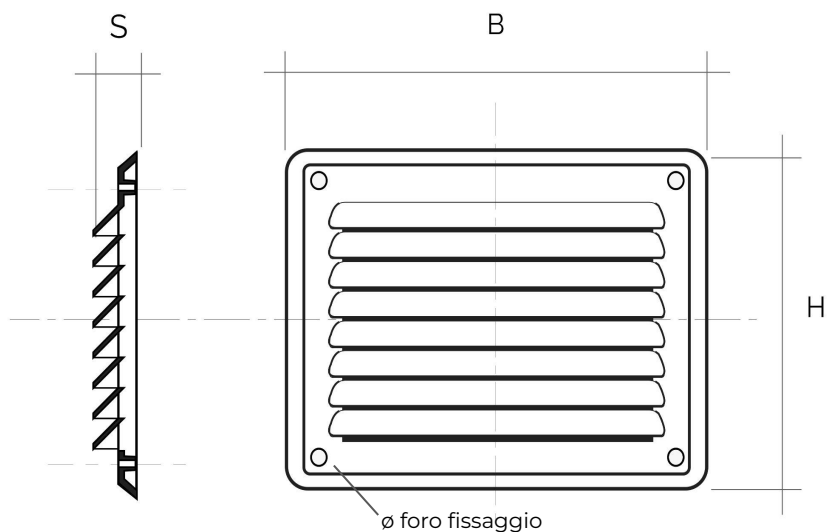

Griglie rettangolari tipo "A" da sovrapporre

Codice	BxH mm	S mm	interasse fori fissaggio mm	ø foro fissaggio mm	Pass Air cm ²	Rete antinsetti
A2014B	204x146	18	180x120	4	200	
AR2014B	204x146	18	180x120	4	200	✓

Descrizione: Griglia di ventilazione rettangolare a sovrapporre

Materiale: Plastica ABS

Colore: Bianco

Caratteristiche: Griglia di ventilazione rettangolare a sovrapporre da fissare al muro con viti e tasselli. Può essere installata sia in ambienti interni sia esterni.

Descrizione: Griglia di ventilazione rettangolare a sovrapporre

Materiale: ABS

Colore: Bianco

Caratteristiche: Griglia di ventilazione rettangolare a sovrapporre da fissare al muro con viti e tasselli. Può essere installata sia in ambienti interni sia esterni.