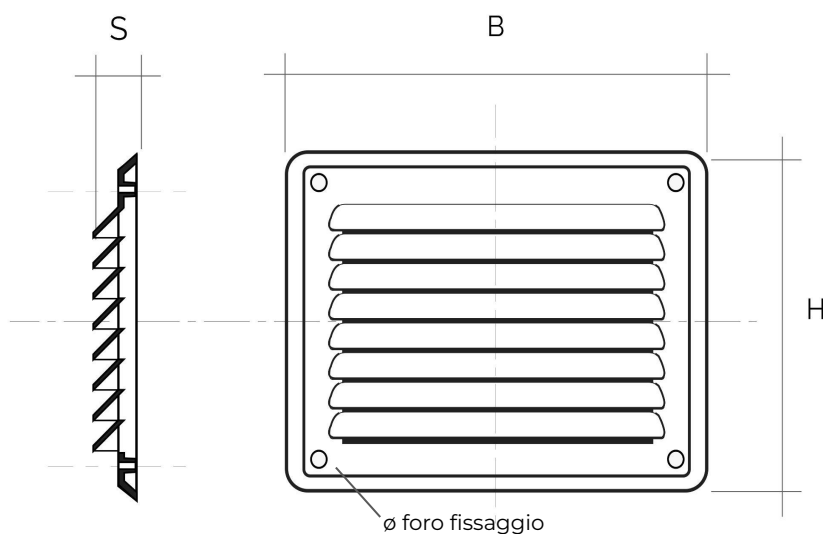

Descrizione: Griglia di ventilazione rettangolare a sovrapporre

Materiale: Plastica ABS

Colore: Bianco

Caratteristiche: Griglia di ventilazione rettangolare a sovrapporre da fissare al muro con viti e tasselli. Può essere installata sia in ambienti interni sia esterni.

Griglie rettangolari tipo "A" da sovrapporre

Codice	BxH mm	S mm	interasse fori fissaggio mm	ø foro fissaggio mm	Pass Air cm ²	Rete ant insetti
A2026B	204x266	18	179x241	4	200	
AR2026B	204x266	18	179x241	4	200	✓