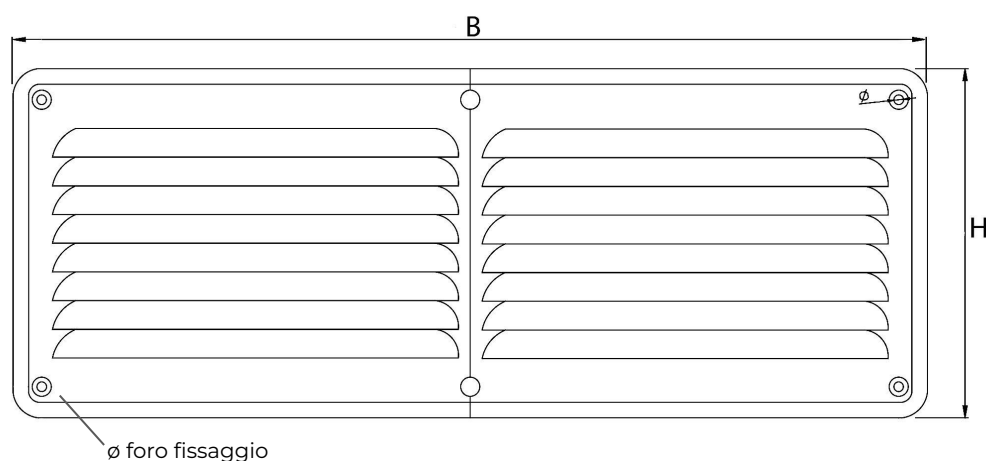

Descrizione: Griglia di ventilazione rettangolare a sovrapporre

Materiale: Plastica ABS

Colore: Bianco

Caratteristiche: Griglia di ventilazione rettangolare a sovrapporre da fissare al muro con viti e tasselli. Può essere installata sia in ambienti interni sia esterni.

Griglie rettangolari tipo "A" da sovrapporre

Codice	BxH mm	S mm	interasse fori fissaggio mm	Ø foro fissaggio mm	Pass Air cm ²	Rete antinsetti
A3814B	384x146	18	359x120	4	200	
AR3814B	384x146	18	359x120	4	200	✓

Descrizione: Griglia di ventilazione rettangolare a sovrapporre

Materiale: ABS

Colore: Bianco

Caratteristiche: Griglia di ventilazione rettangolare a sovrapporre da fissare al muro con viti e tasselli. Può essere installata sia in ambienti interni sia esterni.