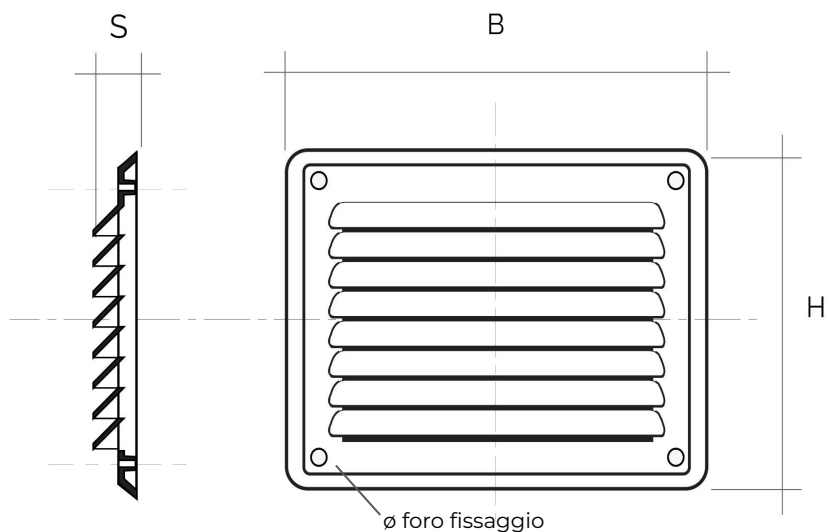

Descrizione: Griglia di ventilazione rettangolare a sovrapporre

Materiale: Plastica ABS

Colore: Bianco

Caratteristiche: Griglia di ventilazione rettangolare a sovrapporre da fissare al muro con viti e tasselli. Può essere installata sia in ambienti interni sia esterni.

Griglie rettangolari tipo "A" da sovrapporre

Codice	BxH mm	S mm	interasse fori fissaggio mm	ø foro fissaggio mm	Pass Air cm ²	Rete ant insetti
A2026B	204x266	18	179x241	4	200	
AR2026B	204x266	18	179x241	4	200	✓

Griglie rettangolari tipo "A" da sovrapporre

Codice	BxH mm	S mm	interasse fori fissaggio mm	ø foro fissaggio mm	Pass Air cm ²	Rete ant insetti
A2038B	204x386	18	179x361	4	300	
AR2038B	204x386	18	179x361	4	300	✓