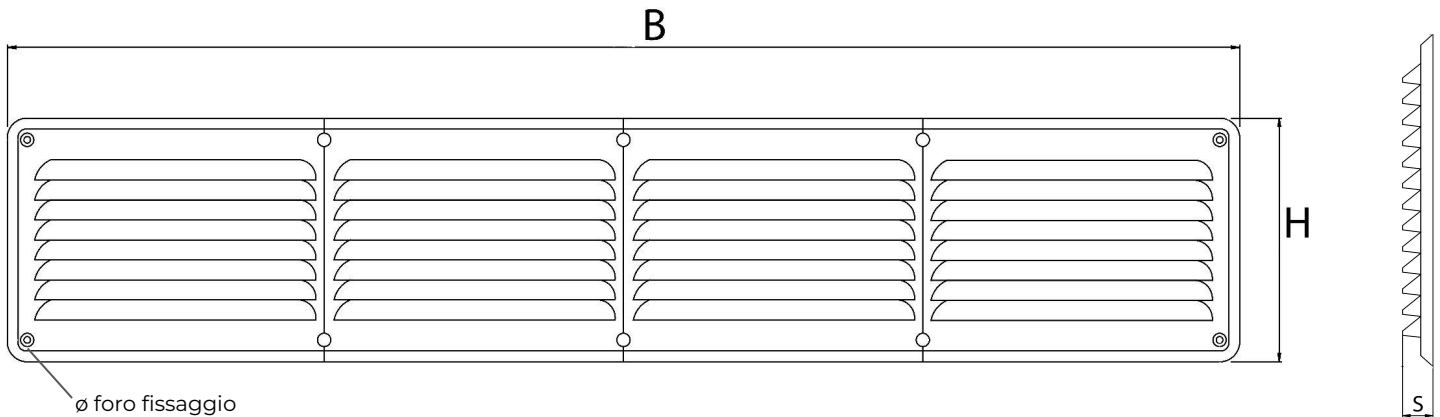

Griglie rettangolari tipo "A" da sovrapporre

Codice	BxH mm	S mm	interasse fori fissaggio mm	ø foro fissaggio mm	Pass Air cm²	Rete antinsetti
A7414B	744x146	18	721x120	4	400	
AR7414B	744x146	18	721x120	4	400	✓

Descrizione: Griglia di ventilazione rettangolare a sovrapporre

Materiale: Plastica ABS

Colore: Bianco

Caratteristiche: Griglia di ventilazione rettangolare a sovrapporre da fissare al muro con viti e tasselli. Può essere installata sia in ambienti interni sia esterni.